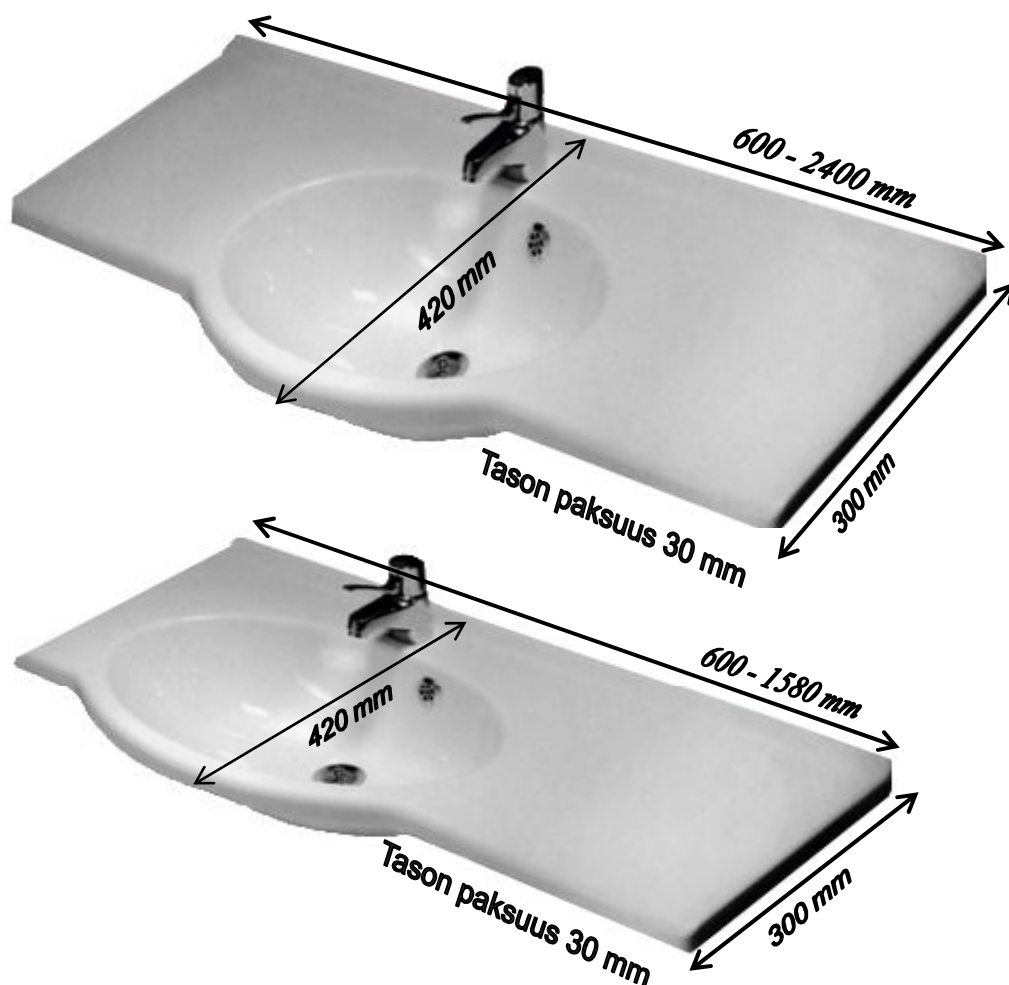

# SWEMOLIT MT 490

Syvyys (mm)	Pituus (mm)	Vasen *	Keskellä *	Oikea *	2-allasta	Paino (kg)
490	600		•			15,5
490	800		•			18,4
490	900	•	•	•		21,0
490	1000	•		•		22,9
490	1200	•	•	•		25,8
490	1400		•			27,5
490	1500				○	33,3
490	1600		•			30,5
490	1600				○	37,0
490	1800				○	37,7

# Erikoismitoitettava valumarmoritaso S 330/420

Slim line S 315

MT 490

Vivac

Katso standardikoot  
600, 900 ja 1200 mm  
ja muut tiedot Kylpyhuone-  
altaat hinnastosta sivulta 12.

Pituus	Hinta €
600 - 900 mm	375,15
901 - 1200 mm	375,15
1201 - 1400 mm	479,70
1401 - 1600 mm	574,41
1601 - 1800 mm	765,06
1801 - 2000 mm	859,77
2001 - 2400 mm	953,25
viimeistely/päätty	71,34

# VIVAC TASO

Slim line S 315

MT 490

S 330

- *Maksimipituus 2000 mm (suositus)*
- *Tason syvyys 495 mm*
- *Altaita 1 - 4 kpl, sijoitus vapaa*
- *Upotettavan altaan ulkomitat 520 x 400 x 140 mm*
- *Marmorisävyt*
- *Graniittisävyt*
- *Edellä mainittu kaikissa väreissä*
- *Altaat voivat olla eriväriset kuin taso*