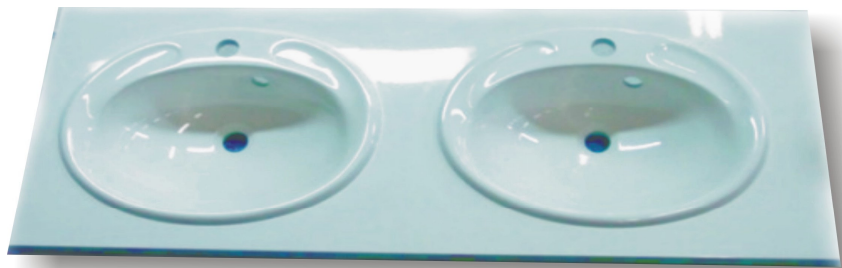

# VIVAC TASO

Slim line S 315

MT 490

S 330

- *Maksimipituus 2000 mm (suositus)*
- *Tason syvyys 495 mm*
- *Altaita 1 - 4 kpl, sijoitus vapaa*
- *Upotettavan altaan ulkomitat 520 x 400 x 140 mm*
- *Marmorisävyt*
- *Graniittisävyt*
- *Edellä mainittu kaikissa väreissä*
- *Altaat voivat olla eriväriset kuin taso*