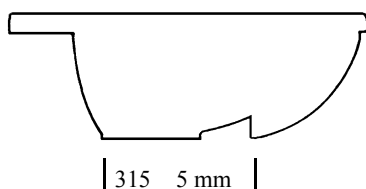

# SWEMOLIT MT 490

Syvyys (mm)	Pituus (mm)	Vasen *	Keskellä *	Oikea *	2-allasta	Paino (kg)
490	600		•			15,5
490	800		•			18,4
490	900	•	•	•		21,0
490	1000	•		•		22,9
490	1200	•	•	•		25,8
490	1400		•			27,5
490	1500				○	33,3
490	1600		•			30,5
490	1600				○	37,0
490	1800				○	37,7

# Erikoismitoitettava valumarmoritaso S 330/420

Slim line S 315

MT 490

Vivac

Katso standardikoot  
600, 900 ja 1200 mm  
ja muut tiedot Kylpyhuone-  
altaat hinnastosta sivulta 12.

Pituus	Hinta €
600 - 900 mm	375,15
901 - 1200 mm	375,15
1201 - 1400 mm	479,70
1401 - 1600 mm	574,41
1601 - 1800 mm	765,06
1801 - 2000 mm	859,77
2001 - 2400 mm	953,25
viimeistely/päätty	71,34

# VIVAC TASO

Slim line S 315

MT 490

S 330

- *Maksimipituus 2000 mm (suositus)*
- *Tason syvyys 495 mm*
- *Altaita 1 - 4 kpl, sijoitus vapaa*
- *Upotettavan altaan ulkomitat 520 x 400 x 140 mm*
- *Marmorisävyt*
- *Graniittisävyt*
- *Edellä mainittu kaikissa väreissä*
- *Altaat voivat olla eriväriset kuin taso*