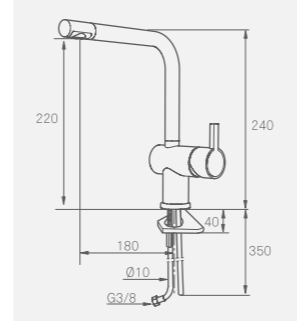

Keittiöhana
MA-nr 70 71 10 LVI-nro. 6261163
MA-nr 70 71 10.75 LVI-nro. 6261164**
MA-nr 70 71 10.0011 LVI-nro. 6261165*