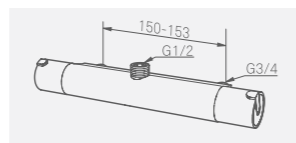

Suihkuhana
MA-nr 70 70 65 LVI-nro. 6360620
MA-nr 70 70 65.75 LVI-nro. 6360621**
MA-nr 70 70 65.0011 LVI-nro. 6360622*