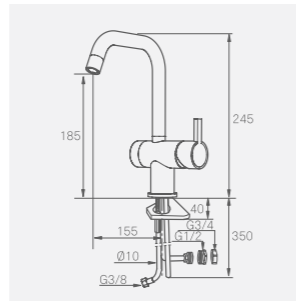

Keittiöhana
Pesukoneventtiilein
MA-nr 70 71 25 LVI-nro. 6261175
MA-nr 70 71 25.75 LVI-nro. 6261176**
MA-nr 70 71 25.0011 LVI-nro. 6261177*