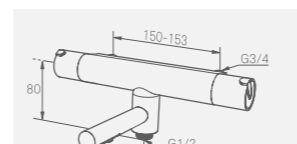

Kylpyammehana
MA-nr 70 70 10 LVI-nro. 6360626
MA-nr 70 70 10.75 LVI-nro. 6360627**
MA-nr 70 70 10.0011 LVI-nro. 6360628*

* Kromi/musta
** Ruostumaton teräs
*** Bidékäsuisuihkuin