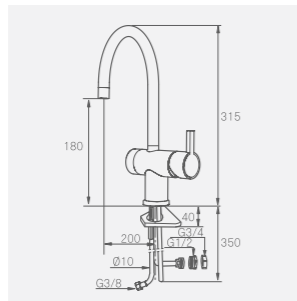

Keittiöhana
Pesukoneventtiilein
MA-nr 70 71 05 LVI-nro. 6261169
MA-nr 70 71 05.75 LVI-nro. 6261170**
MA-nr 70 71 05.0011 LVI-nro. 6261171*