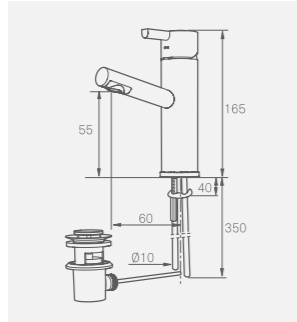

Kuvien seinäasennuslevyt eivät sisälly toimitukseen.

Tuotevalikoima Mora Rexx

Pesuallashana
MA-nr 70 71 50 LVI-nro. 6160620
MA-nr 70 71 50.75 LVI-nro. 6160621**
MA-nr 70 71 50.0011 LVI-nro. 6160622*
Pesuallashana bidékäsuisuihkuin:
MA-nr 70 71 51 LVI-nro. 6160623***
MA-nr 70 71 51.0011 LVI-nro. 6160627***