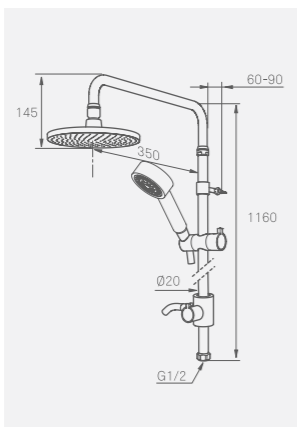

Yläsuihku
MA-nr 13 01 92 LVI-nro. 6567847
MA-nr 13 01 92.75 LVI-nro. 6567848**
MA-nr 13 01 92.0011 LVI-nro. 6567849*

* Kromi/musta
** Ruostumaton teräs
*** Bidékäsuisuihkuin