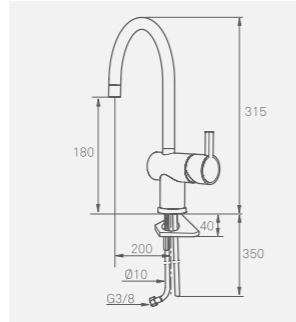

Keittiöhana
MA-nr 70 71 00 LVI-nro. 6261160
MA-nr 70 71 00.75 LVI-nro. 6261161**
MA-nr 70 71 00.0011 LVI-nro. 6261162*