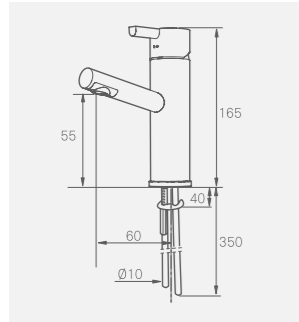

Kuvien seinäasennuslevyt eivät sisälly toimitukseen.

Tuotevalikoima Mora Rexx

Pesuallashana
MA-nr 70 71 50 LVI-nro. 6160620
MA-nr 70 71 50.75 LVI-nro. 6160621**
MA-nr 70 71 50.0011 LVI-nro. 6160622*
Pesuallashana bidékäsuisuihkuin:
MA-nr 70 71 51 LVI-nro. 6160623***
MA-nr 70 71 51.0011 LVI-nro. 6160627***