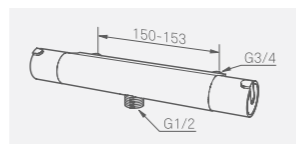

Suihkuhana
MA-nr 70 70 60 LVI-nro. 6360623
MA-nr 70 70 60.75 LVI-nro. 6360624**
MA-nr 70 70 60.0011 LVI-nro. 6360625*