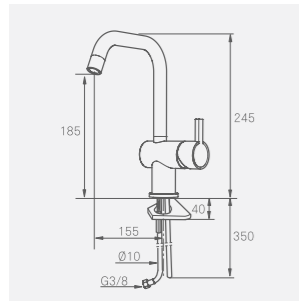

Keittiöhana
MA-nr 70 71 20 LVI-nro. 6261166
MA-nr 70 71 20.75 LVI-nro. 6261167**
MA-nr 70 71 20.0011 LVI-nro. 6261168*