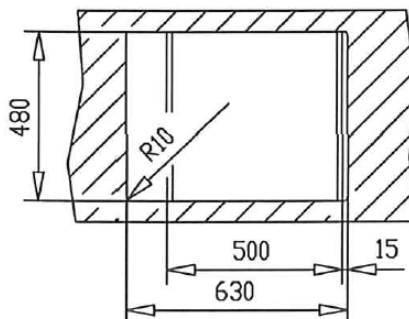

intra

INSPIRED BY DESIGN

IntraUniverso UNI100SD

IntraUniverso UNI100SD on tasoon upotettava ja symmetrinen keittiöallas valutustasolla. Toimitetaan yksittäispakattuna.

Altaan ulkomitat: 650 x 500 mm

Altaan sisämitat: 406 x 406 x 190 mm

Alakaapin on oltava vähintään 50 cm leveä.

Varustus: Koripohjaventtiili, kotimainen vesilukko.

Leikkausaukko: 630 x 480 mm, R10

 **FINTRADE**
services
Kartanonkatu 8, 70700 Kuopio
P. 0207 290 590, F. 0207 290 599
fintrade@fintradeservices.com
www.fintradeservices.com