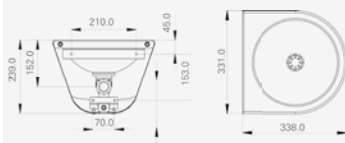

- Iso allas: 345 x 415 x 160 mm
- Pieni allas: 160 x 415 x 120 mm.

**IntraCaribbean**

IntraCaribbean on muotoilultaan klassinen keittiöallas, jossa on kolme asennustapaa. Altaassa vakiona vajeripohjaventtiili ja pesuaineanostelija. Lisävarusteena rst-huuhtelukulho.

Vaihtoehdot:

Allas vasemmalla tai oikealla
 Lieden ja jääkaapin osalta eri
 yhdistelmiä

Vastaava 120 cm leveänä
Intra CK 1201 T / CK 1202 T.

**IntraTrend 120 LAM/RAM**

Pesuallas, -pöytä ja liesitaso, rst
 Jääkaappi 106 l, pakastelokero 16 l
 Liedet \varnothing 145 mm / 1500 W ja
 \varnothing 180 mm / 1500 W
 60 minuutin turva-ajastin
 Mikroaaltouuni
 Mikron alla kaksi 50 cm:n ja
 keskellä yksi 20 cm:n vetolaatikko
 3 pistotulppaliitäntää, 16 A
 Vesilukko ja pohjaventtiili.

Endura ED2 on teräksinen, seinä-
 kiinnitteinen käsienspesuallas.
 Yhteinäinen suojus tulo- ja pois-
 tovesiliitännälle. Ulkomitat 331 x
 338 x 239 mm, syvyys 106 mm.

**WCK4 WC-istuim**

WCK4 on lattiaan kiinnitettävä,
 ruostumattomasta teräksestä val-
 mistettu WC-istuin.