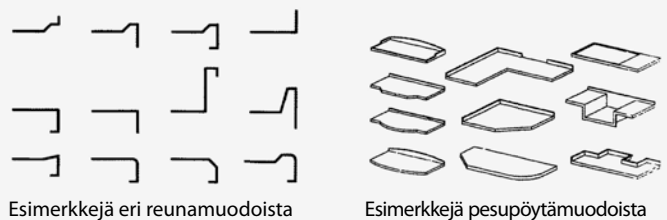

Yksityiskohtaisempaa tietoa RT-kortissa esitellyistä sekä muista yrityksen tuotteista:

www.fintradeservices.com

PESUPÖYDÄT (ks. muut pesupöydät www.fintradeservices.com)

IntraFrame

IntraFrame on 1- tai 2-altainen pesupöytä, jossa on käytännöllinen märkälauke ja suuret laskutasot. Vakiona tilaa säästävää vesilukko, vaijeripohjaventtiili ja huuhtelukulho. Saatavana myös lasitaso ja puinen leikkuulauta. Reunan korkeus on 30 mm.

- Iso allas: 520 x 380 x 180 mm
- Pieni allas: 340 x 380 x 160 mm.

IntraQube

IntraQube on suoralinjainen ja helppohoitoinen pesupöytä, jossa altaiden käteisyys on valittavissa. Vakiona koripohjaventtiili ja vesilukko. Lisävarusteina lasitaso, puinen leikkuulauta ja huuhtelukulho.

IntraSpecial

IntraSpecial-pesupöytä suunnitellaan yksilöllisesti. Pesupöydän muoto, pituus, leveys ja reunamuoto on valittavissa suuresta määrästä eri vaihtoehtoja.

Intran suunnitteluohjelmalla voi helposti suunnitella oman pesupöydän osoitteessa www.intra-teka.com