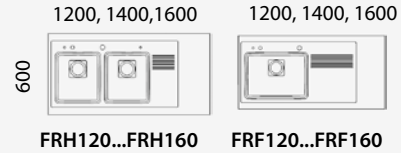

- Iso allas: 520 x 380 x 180 mm
- Pieni allas: 340 x 380 x 160 mm.

IntraQube

IntraQube on suoralinjainen ja helppohoitoinen pesupöytä, jossa altaiden käteisyys on valittavissa. Vakiona koripohjaventtiili ja vesilukko. Lisävarusteina lasitaso, puinen leikkuulauta ja huuhtelukulho.