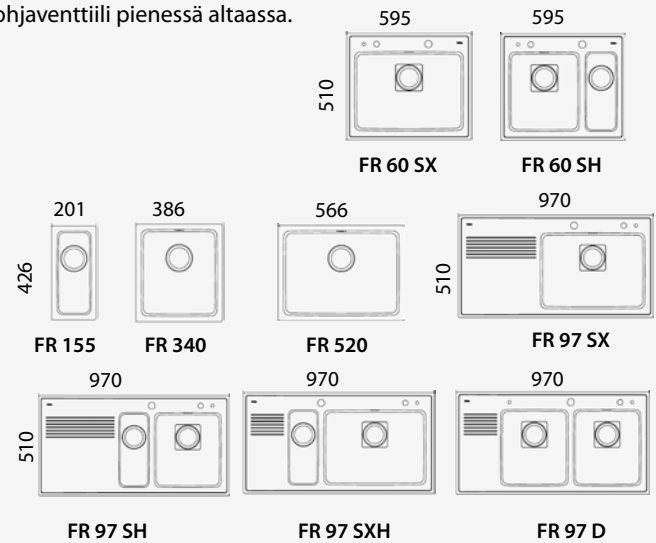

IntraFrame on tyylikäs ja hillitty keittiöallasryhmä, joka on muunneltavissa moniin eri tarpeisiin. Kolme asennustapaa, vakiona tilaa säästävä vesilukko, huuhtelukulho, vajeripohjaventtiili isossa altaassa ja koripohjaventtiili pienessä altaassa.