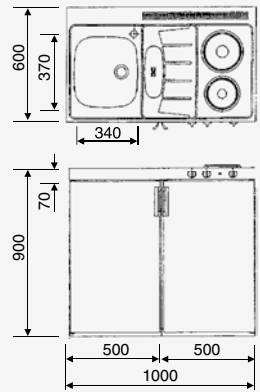

- Iso allas: 345 x 415 x 160 mm
- Pieni allas: 160 x 415 x 120 mm.

**IntraCaribbean**

IntraCaribbean on muotoilultaan klassinen keittiöallas, jossa on kolme asennustapaa. Altaassa vakiona vajeripohjaventtiili ja pesuaineanostelija. Lisävarusteena rst-huuhtelukulho.

MINIKEITTIÖT (ks. muut minikeittiöt www.fintradeservices.com)**Intra CK 1001 T / CK 1002 T**

Pesuallas, -pöytä ja liesitaso, rst
 Jääkaappi 104 l, pakastelokero 16 l
 Liedet \varnothing 145 mm / 1000 W ja
 \varnothing 180 mm / 1200 W
 Merkkivalo, 60 minuutin auto-
 maattinen turvakatkaisin
 Pistotulppaliitäntä liettä ja jää-
 kaappia varten, 220 / 240 V, 1-vaihe
 50 Hz, 10 A.

Vaihtoehdot:

Allas vasemmalla tai oikealla
 Lieden ja jääkaapin osalta eri
 yhdistelmiä

Vastaava 120 cm leveänä
Intra CK 1201 T / CK 1202 T.

**IntraTrend 120 LAM/RAM**

Pesuallas, -pöytä ja liesitaso, rst
 Jääkaappi 106 l, pakastelokero 16 l
 Liedet \varnothing 145 mm / 1500 W ja
 \varnothing 180 mm / 1500 W
 60 minuutin turva-ajastin
 Mikroaaltouuni
 Mikron alla kaksi 50 cm:n ja
 keskellä yksi 20 cm:n vetolaatikko
 3 pistotulppaliitäntää, 16 A
 Vesilukko ja pohjaventtiili.

**URP180 STD urinaali**

URP180 STD on seinään kiinni-
 tettävä rst-urinaali. Mukana toi-
 mitetaan kuparinen tuloveden
 liitäntäputki, neljä 1/2" huuhdeltu-
 liitäntää ja 1 1/2" sihtipohjaventtiili.
 Pituus 1800 mm. Saatavana
 myös 1200 mm pitkänä.