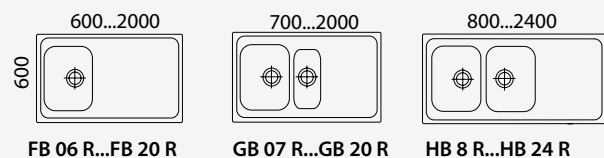

- Iso allas: 520 x 380 x 180 mm
- Pieni allas: 340 x 380 x 160 mm.

IntraQube

IntraQube on suoralinjainen ja helppohoitoinen pesupöytä, jossa altaiden käteisyys on valittavissa. Vakiona koripohjaventtiili ja vesilukko. Lisävarusteina lasitaso, puinen leikkuulauta ja huuhtelukulho.

IntraSpecial

IntraSpecial-pesupöytä suunnitellaan yksilöllisesti. Pesupöydän muoto, pituus, leveys ja reunamuoto on valittavissa suuresta määrästä eri vaihtoehtoja.

Intran suunnitteluohjelmalla voi helposti suunnitella oman pesupöydän osoitteessa www.intra-teka.com

IntraAtlantic

IntraAtlantic on symmetrinen 1-, 1½- ja 2-altainen pesupöytä. Vakioimitaisten lisäksi saatavissa erikoismittaisina ja erilaisin s-mitoin. Vakiona koripohjaventtiili, myös kumitulppa tai vaijeripohjaventtiili mahdollinen. Tilavat altaat. Reunan korkeus on 30 mm.

- Iso allas: 339 x 436 x 160 mm
- Pieni allas: 180 x 380 x 160 mm.

KEITTIÖALTAAT (ks. muut keittiöaltaat www.fintradeservices.com)**IntraFrame**

IntraFrame on tyylikäs ja hillitty keittiöallasryhmä, joka on muunneltavissa moniin eri tarpeisiin. Kolme asennustapaa, vakiona tilaa säästävä vesilukko, huuhtelukulho, vajeripohjaventtiili isossa altaassa ja koripohjaventtiili pienessä altaassa.