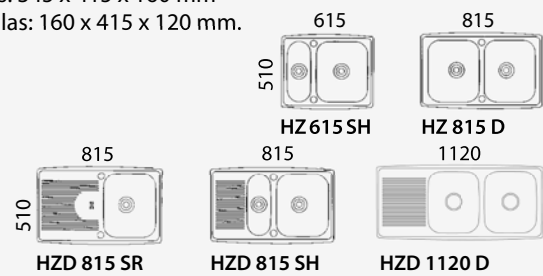

- Iso allas: 339 x 436 x 160 mm
- Pieni allas: 180 x 380 x 160 mm.

KEITTIÖALTAAT (ks. muut keittiöaltaat www.fintradeservices.com)**IntraFrame**

IntraFrame on tyylikäs ja hillitty keittiöallasryhmä, joka on muunneltavissa moniin eri tarpeisiin. Kolme asennustapaa, vakiona tilaa säästävä vesilukko, huuhtelukulho, vajeripohjaventtiili isossa altaassa ja koripohjaventtiili pienessä altaassa.

- Iso allas: 345 x 415 x 160 mm
- Pieni allas: 160 x 415 x 120 mm.

**IntraCaribbean**

IntraCaribbean on muotoilultaan klassinen keittiöallas, jossa on kolme asennustapaa. Altaassa vakiona vajeripohjaventtiili ja pesuaineanostelija. Lisävarusteena rst-huuhtelukulho.