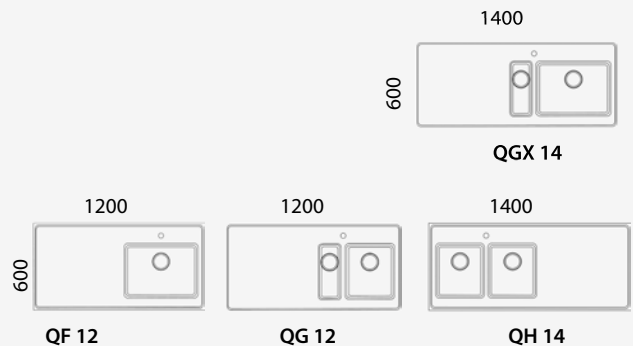

Yksityiskohtaisempaa tietoa RT-kortissa esitellyistä sekä muista yrityksen tuotteista:

www.fintradeservices.com

PESUPÖYDÄT (ks. muut pesupöydät www.fintradeservices.com)

IntraFrame

IntraFrame on 1- tai 2-altainen pesupöytä, jossa on käytännöllinen märkälauke ja suuret laskutasot. Vakiona tilaa säästävää vesilukko, vaijeripohjaventtiili ja huuhtelukulho. Saatavana myös lasitaso ja puinen leikkuulauta. Reunan korkeus on 30 mm.

- Iso allas: 520 x 380 x 180 mm
- Pieni allas: 340 x 380 x 160 mm.

IntraQube

IntraQube on suoralinjainen ja helppohoitoinen pesupöytä, jossa altaiden käteisyys on valittavissa. Vakiona koripohjaventtiili ja vesilukko. Lisävarusteina lasitaso, puinen leikkuulauta ja huuhtelukulho.

IntraAtlantic

IntraAtlantic on symmetrinen 1-, 1½- ja 2-altainen pesupöytä. Vakioimitaisten lisäksi saatavissa erikoismittaisina ja erilaisin s-mitoin. Vakiona koripohjaventtiili, myös kumitulppa tai vaijeripohjaventtiili mahdollinen. Tilavat altaat. Reunan korkeus on 30 mm.

- Iso allas: 345 x 415 x 160 mm
- Pieni allas: 160 x 415 x 120 mm.

**IntraCaribbean**

IntraCaribbean on muotoilultaan klassinen keittiöallas, jossa on kolme asennustapaa. Altaassa vakiona vajeripohjaventtiili ja pesuaineanostelija. Lisävarusteena rst-huuhtelukulho.