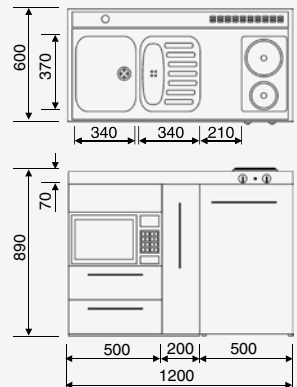

Vaihtoehdot:

Allas vasemmalla tai oikealla
Väri valkoinen tai rst
Keittolevyt tai keraaminen liesitaso.

JULKISTEN TILOJEN SANITEETTICALUSTEET (ks. muut julkisten tilojen saniteetticalusteet www.fintradeservices.com)

Endura ED2 -käsienspesuallas

Endura ED2 on teräksinen, seinä-
kiinnitteinen käsienspesuallas.
Yhteinäinen suojus tulo- ja pois-
tovesiliitännälle. Ulkomitat 331 x
338 x 239 mm, syvyys 106 mm.