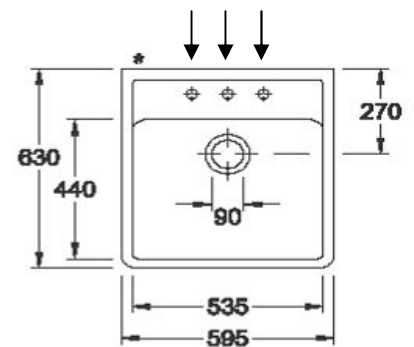

Mendelssohn EV6320

NEW!

3 esivalmistettua hanareikää.

Valkoinen, keraaminen allas

Asennus tason päälle tai kaapistojen väliin

Ulkomitat: 595x630x220 mm

Allas: 535x440x185 mm

Alakaappi: 60 cm