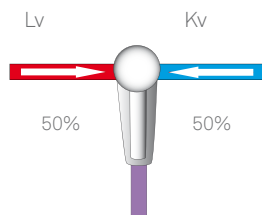

EcoSafe™ paremman ympäristön puolesta!

Päätimme jo kauan sitten tehdä kaikin voimin työtä paremman ja kestävämmän ympäristön hyväksi. Siksi pyrimme nyt entistä voimakkaammin ratkaisemaan arkipäivän pienet ympäristöongelmat, sillä tiedämme kokemuksesta, että ne vaikuttavat meihin yhtä paljon kuin suuretkin.

EcoSafe™-konseptimme perustuu ajatukseen pyrkiä aina näkemään kokonaisuus. Muuten voi käydä niin, että samalla kun teemme hyvää ympäristötyötä tietyissä asioissa, otteemme lipsuu jossakin muualla. Siksi meidän täytyy ensin huolehtia siitä, että toimintamme ja valmistusprosessimme koko ympäristörasitus jää mahdollisimman vähäiseksi. Sen jälkeen minimoimme sinun toiminnastasi tuotteidemme käyttäjänä aiheutuvan kokonaiskuormituksen.

Tällaisten ympäristökysymysten ratkaiseminen ei ole helppoa. Meidän on täytynyt koota yhteen kaikki se kokemus, osaaminen ja into, joita yrityksemme pystyy tarjoamaan. Yhdessä olemme käyneet läpi niin hanojen energian- ja vedensäästötekniikan kuin kuljetukset ja tehtaan energiankulutuksenkin.

Suurimman työn kestävä ympäristön hyväksi tekevät kuitenkin asiakkaamme, jotka käyttämällä päivittäin Mora ESS -energiänsäästöjärjestelmään perustuvia hanojamme panevat pisteen lämpimän veden tarpeettomalle tuhlaukselle.

Perinteinen hana