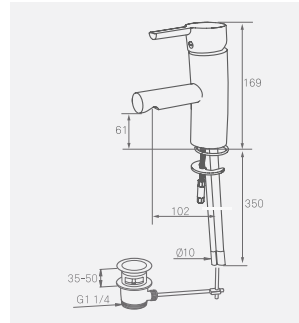

Suihkusetissä on säädettävä asennusväli.
Käsisuihkussa on kalkkia hylkivä siivilä.

Kromattu
MA-nro 130311
LVI-nro 6569710
→

Tuotevalikoima Mora MMIX

Pesuallashana B5
MA-nro 733000.CA
LVI-nro 6160634
Bidekäsuisuihkuin
MA-nro 733005.CA
LVI-nro 6160635