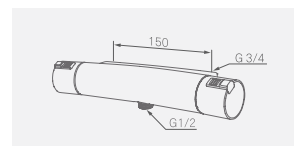

Suihkuhana T5
liitos alas
MA-nro 731100 LVI-nro 6360635
MA-nro 731100.0011* LVI-nro 6360636