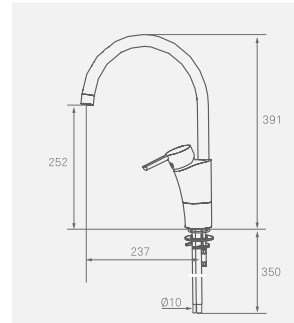

Keittiöhana K5
MA-nro 732100
LVI-nro 6261185