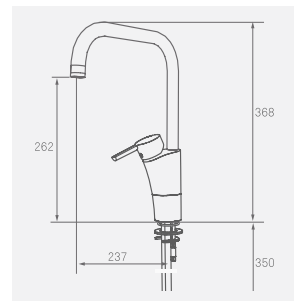

Keittiöhana K7
MA-nro 732050
LVI-nro 6261190