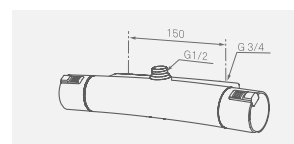

Suihkuhana T5
liitos ylös
MA-nro 731150 LVI-nro 6360637
MA-nro 731150.0011* LVI-nro 6360638

* Kromi/musta