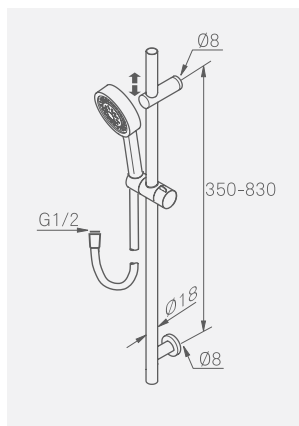

Suihkusetti S6
MA-nro 130311 LVI-nro 6569710