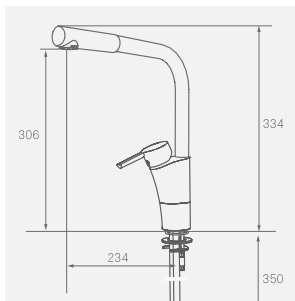

Keittiöhana K6
MA-nro 732000
LVI-nro 6261189