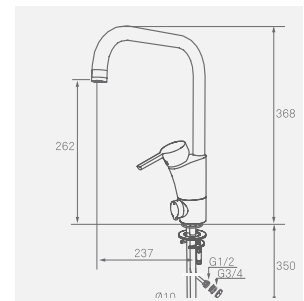

Keittiöhana K7
pesukoneventtiilein
MA-nro 732070
LVI-nro 6261184