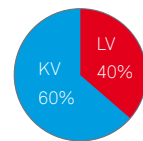

Perinteinen hana

Arvioitu kulutus*

Mora ESS -hana

Arvioitu kulutus ESS*

Mora ESS:n toiminta

Kun vipu on suoraan eteenpäin, hanasta tulee aina kylmää vettä. Useimmat meistä ovat sitä mieltä, että tämä asento on helpoin tapa avata ja sulkea hana. Kun seuraavan kerran avaat hanan, et tuhlaa lämmintä vettä, sillä hana on kylmän veden asennossa.