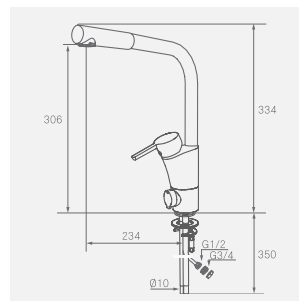

Keittiöhana K6
pesukoneventtiilein
MA-nro 732020
LVI-nro 6261183