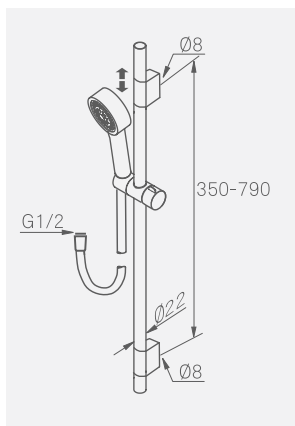

Suihkusetti S5
MA-nro 130310 LVI-nro 6569709