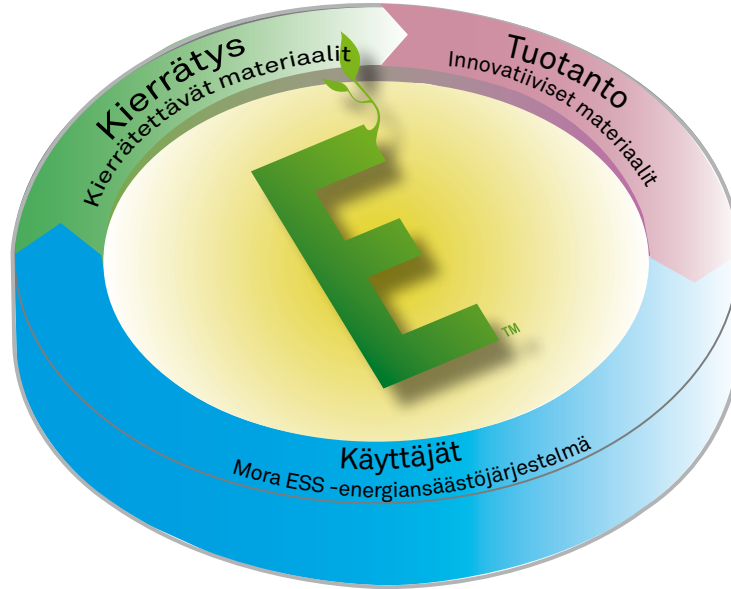

EcoSafe™ kiertokulku säästää energiaa!

Käyttäjät

Mora ESS -energiansäästöjärjestelmä

Auttaa vähentämään lämpimän veden kulutusta käyttömukavuudesta tinkimättä.

Mora ECO

Pienentää lämpimän ja kylmän veden kulutusta automaattisesti rajoittamalla enimmäisvirtausta.

Pehmeä sulkeutumistekniikka

Pidentää sekä hanan että putkien käyttöikä.

Keraaminen säätöosa

Estää hanojen vuotamisen ja säästää näin valtavia määriä vettä

Tuotanto

Innovatiiviset materiaalit vähentävät energiavaltaisia työvaiheita Mora MMIX:n valmistuksessa ja tekevät tuotteesta kevyemmän. Näin säästämme energiaa sekä valmistuksessa että kuljetuksissa.

Ympäristösertifiointi

Teemme ISO 14001 -standardin mukaista ympäristötyötä.

Kierrätys

Kaikki tuotteet ovat täysin kierrätettäviä, sillä niissä on käytetty vähemmän messinkiä ja enemmän ympäristöstävällisiä polymeerejä.

Lajittelu

Pakkauksemme on suunniteltu helpottamaan jätteiden lajittelua. Yrityksessä kierrätämme ja käytämme uudelleen myös metallit, muovit ja paperin.

Voit säästää näin paljon energiaa!

Vaihtamalla pesualtaan ja keittiön perinteiset yksiotehanat Mora ESS -energiansäästöjärjestelmän mukaisiin yksiotehanoihin voi säästää kahden nykyaikaisen pakastekaapin vuoden kulutuksen verran energiaa!

Poikkea kotisivullamme moraarmatur.fi ja laske työkalumme avulla, kuinka paljon sinä voit säästää.