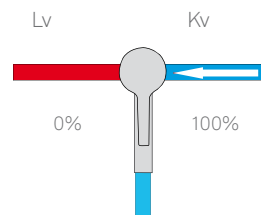

Perinteinen hana

Arvioitu kulutus*

Mora ESS -hana

Arvioitu kulutus ESS*

Mora ESS:n toiminta

Kun vipu on suoraan eteenpäin, hanasta tulee aina kylmää vettä. Useimmat meistä ovat sitä mieltä, että tämä asento on helpoin tapa avata ja sulkea hana. Kun seuraavan kerran avaat hanan, et tuhlaa lämmintä vettä, sillä hana on kylmän veden asennossa.