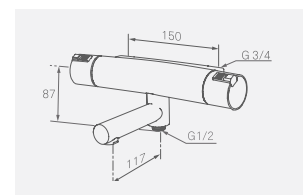

Kylpyammehana T5
MA-nro 730100 LVI-nro 6360633
MA-nro 730100.0011* LVI-nro 6360634