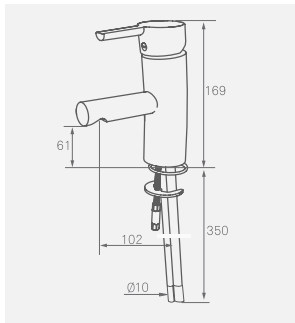

Tuotevalikoima Mora MMIX

Pesuallashana B5
MA-nro 733000.CA
LVI-nro 6160634
Bidekäsuisuihkuin
MA-nro 733005.CA
LVI-nro 6160635