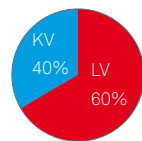

Arvioitu kulutus*