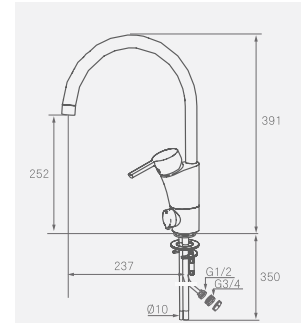

Keittiöhana K5
pesukoneventtiilein
MA-nro 732150
LVI-nro 6261186