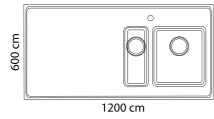

IntraQube

Qube QF12

Allas oikealla, QF12-03: GTIN 7393069016192
Allas vasemmalla, QF12-04: GTIN 7393069016208

Mitat	Asennustavat	Vakiona	Valinnainen
Min. alakaappikoko 60 cm Allas (mm) 520 x 380 x 180 Ulkomitat (mm) 1200 x 600 x 30	Pesupöytä	Koripohjaventtiili Tilaa säästävä vesilukko	Lasitaso Huuhtelukulho muovia Puinen leikkuulauta

Qube QG12

Altaat oikealla, QG12-03: GTIN 7393069016215
Altaat vasemmalla, QG12-04: GTIN 7393069016222

Mitat	Asennustavat	Vakiona	Valinnainen
Min. alakaappikoko 60 cm Iso allas (mm) 340 x 380 x 160 Pieni allas (mm) 155 x 380 x 120 Ulkomitat (mm) 1200 x 600 x 30	Pesupöytä	Koripohjaventtiili Tilaa säästävä vesilukko	Lasitaso Huuhtelukulho muovia Puinen leikkuulauta

Qube QGX14

Altaat oikealla, QGX14-03: GTIN 7393069016253
Altaat vasemmalla, QGX14-04: GTIN 7393069016260

Mitat	Asennustavat	Vakiona	Valinnainen
Min. alakaappikoko 80 cm Iso allas (mm) 520 x 380 x 180 Pieni allas (mm) 155 x 380 x 120 Ulkomitat (mm) 1400 x 600 x 30	Pesupöytä	Koripohjaventtiili Tilaa säästävä vesilukko	Lasitaso Huuhtelukulho muovia Puinen leikkuulauta

Qube QH14

Altaat oikealla, QH14-03: GTIN 7393069016239
Altaat vasemmalla, QH14-04: GTIN 7393069016246

Mitat	Asennustavat	Vakiona	Valinnainen
Min. alakaappikoko 80 cm Altaat (mm) 340 x 380 x 160 Ulkomitat (mm) 1400 x 600 x 30	Pesupöytä	Koripohjaventtiili Tilaa säästävä vesilukko Puinen leikkuulauta	Lasitaso Huuhtelukulho muovia