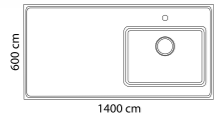

IntraQube

Qube QF12

Allas oikealla, QF12-03: GTIN 7393069016192
Allas vasemmalla, QF12-04: GTIN 7393069016208

Mitat	Asennustavat	Vakiona	Valinnainen
Min. alakaappikoko 60 cm Allas (mm) 520 x 380 x 180 Ulkomitat (mm) 1200 x 600 x 30	Pesupöytä	Koripohjaventtiili Tilaa säästävä vesilukko	Lasitaso Huuhtelukulho muovia Puinen leikkuulauta

Qube QG12

Altaat oikealla, QG12-03: GTIN 7393069016215
Altaat vasemmalla, QG12-04: GTIN 7393069016222

Mitat	Asennustavat	Vakiona	Valinnainen
Min. alakaappikoko 60 cm Iso allas (mm) 340 x 380 x 160 Pieni allas (mm) 155 x 380 x 120 Ulkomitat (mm) 1200 x 600 x 30	Pesupöytä	Koripohjaventtiili Tilaa säästävä vesilukko	Lasitaso Huuhtelukulho muovia Puinen leikkuulauta

Qube QGX14

Altaat oikealla, QGX14-03: GTIN 7393069016253
Altaat vasemmalla, QGX14-04: GTIN 7393069016260

Mitat	Asennustavat	Vakiona	Valinnainen
Min. alakaappikoko 80 cm Iso allas (mm) 520 x 380 x 180 Pieni allas (mm) 155 x 380 x 120 Ulkomitat (mm) 1400 x 600 x 30	Pesupöytä	Koripohjaventtiili Tilaa säästävä vesilukko	Lasitaso Huuhtelukulho muovia Puinen leikkuulauta

Qube QH14

Altaat oikealla, QH14-03: GTIN 7393069016239
Altaat vasemmalla, QH14-04: GTIN 7393069016246

Mitat	Asennustavat	Vakiona	Valinnainen
Min. alakaappikoko 80 cm Altaat (mm) 340 x 380 x 160 Ulkomitat (mm) 1400 x 600 x 30	Pesupöytä	Koripohjaventtiili Tilaa säästävä vesilukko Puinen leikkuulauta	Lasitaso Huuhtelukulho muovia